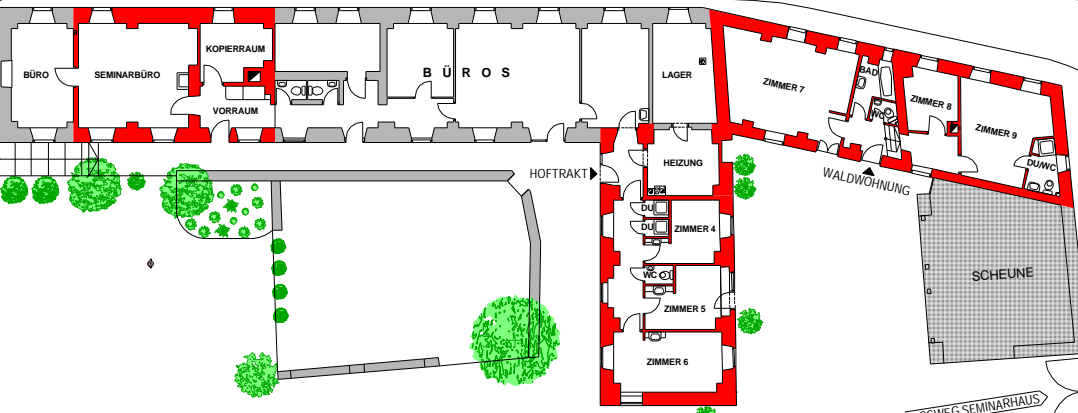

SEMINARBETRIEB

Die LICHTUNG

MEIERHOF RASTENBERG

ORIENTIERUNG

VORSCHLOSS UND BURG

HAUPTINGANG

STANDPUNKT

HOFTRAKT

GARAGE, LAGER, WISCHEN-
DU/WC, BETT

ZIMMER 12

ZIMMER 13

VORRAUM, KÜTSCHERWOHNUNG

BAD/WC, VORRAUM, TEESTUBE

LAGER

VORRAUM, TEESTUBE

MEDITATIONSRAUM

MEDITATIONSRAUM, FRAUENWOHNUNG

ZIMMER 1A, ZIMMER 1B

ZIMMER 2, KÜCHE

GARTENWOHNUNG

GÄRTNERZIMMER

BAD/WC, ZIMMER 3

ZIMMER, KÜ

STALLUNGEN